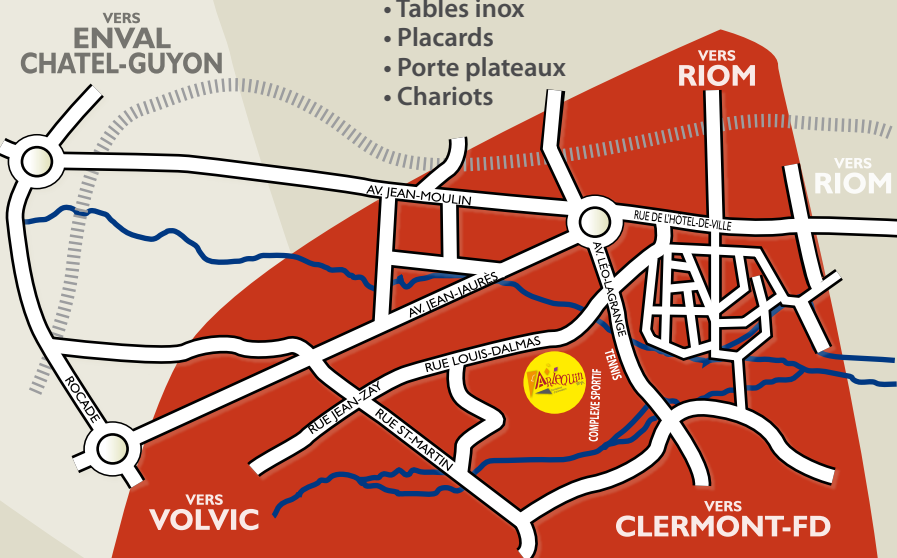

ÉQUIPEMENTS

Mobilier

- 40 tables rectangulaires : 6 personnes / table
- 10 tables rondes : 8 personnes / table
- 236 places en tribune télescopique
- 280 chaises tissu pour spectacle et conférence
- 320 chaises coques plastiques pour les repas
- 8 manges-debout dans l'espace bar
- 25 grilles d'exposition
- Vestiaire avec 6 portants

Équipement scénique - régie

- Sonorisation
- Éclairages
- Vidéo projection
- Sono mobile

Cuisine

- Armoires froides
- Congélateur
- 2 étuves (chauffage et maintien à température)
- Cuisinière avec 4 feux gaz et un four
- Lave vaisselle
- Tables inox
- Placards
- Porte plateaux
- Chariots

L'ARLEQUIN • Rue Louis Dalmas • 63200 MOZAC
Tél. 04 73 38 48 98

Renseignements et réservation à la Mairie :

Rue de l'Hôtel de Ville - 63200 MOZAC
Tél. 04 73 33 71 71 • Fax 04 73 33 71 76
E-mail : mairie-mozac.fr
Internet : www.mairie-mozac.fr